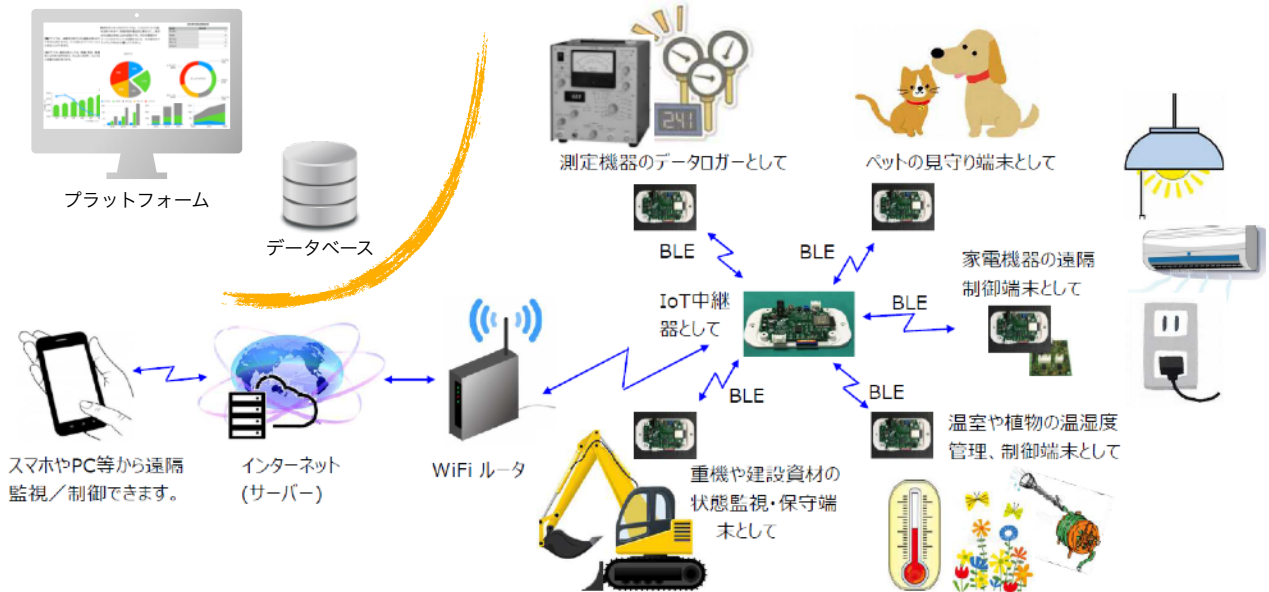

❖ 貴社独自のIoT化及び業務の最適化を支援

各種センサーや計測器にWiFiやBluetooth、キャリア通信等の通信機能を付加する事でリモートの定期観測及び管理を実現致します。これによりデータ分析が容易となり、従来型業務の最適化及びプラスαの事業をお手伝い致します。

- 汎用データロガーとして
- IoT中継／端末器として

❖ 通信機能搭載圧力計

圧力計本体に、携帯キャリア通信、無線LAN、Bluetooth等の通信機能を内蔵することにより、別途装置を設けること無く遠隔地からの管理を実現致します。